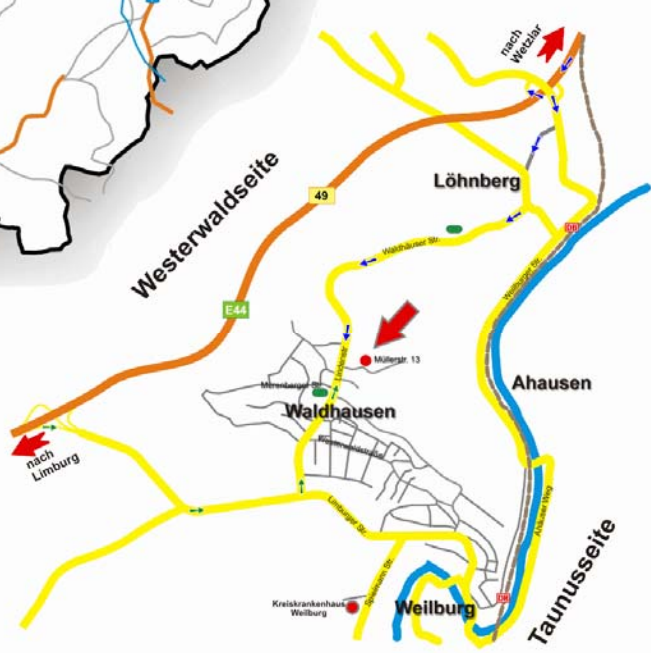

Ferienwohnung Familie Dörr

Müllerstraße 13
35781 Weilburg-Waldhausen

Fam. Helmut Dörr
Müllerstraße 18
35781 Weilburg-Waldhausen

Anreise

Die Ferienwohnung liegt in Waldhausen, einem Stadtteil von Weilburg auf der Westerwaldseite der Lahn.

Mit der Bahn erreichbar aus Richtung Wetzlar oder Limburg. Dann mit der Citybuslinie 62 bis zum Sportplatz in Waldhausen fahren. Von dort sind es nur wenige Gehminuten bis zur Ferienwohnung.

Mit dem Auto bestens erreichbar an der Bundesstraße B49 zwischen Wetzlar und Limburg oder über die B456 aus Richtung Usingen und dann durch Weilburg hindurch.

Wenn Sie aus **Limburg** kommen, fahren Sie auf der B49 bis zur Abfahrt Weilburg. Dort rechts abfahren und ca. 2 Km durch den Wald bis zur Abfahrt Waldhausen.

Nun links den Berg hinab und die 2. Straße nach der Ampel rechts einbiegen. Schon sind Sie in der Müllerstraße.

Aus **Wetzlar** kommend die Abfahrt Löhnberg nehmen, durch Löhnberg fahren und dann in Richtung Waldhausen. Die 1. Straße links (nach einem Feldweg) ist die Müllerstraße.

GPS-Daten

Im WGS84 Format: Länge 50° 30' 04''
Breite 08° 15' 14''